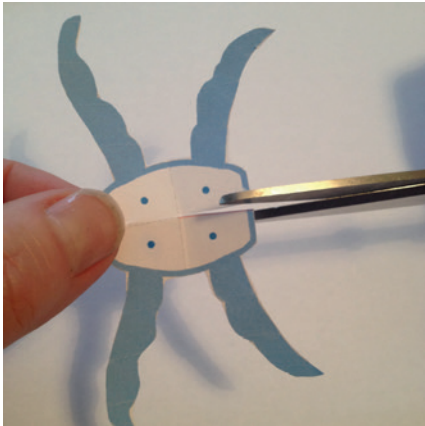

CREATE YOUR OWN / CREA TU PROPIO

JELLY FISH MEDUSA

 CUT OUT ITEMS
CORTA LOS ARTÍCULOS

1.

 GLUE INTO THE AQUARIUM
PEGA EN EL ACUARIO

2.

DOWNLOAD MORE PAPER-CRAFTS / DESCARGA MÁS PAPER-CRAFTS

@ WWW.UHU-PAPERCRAFT.COM

CREATE YOUR OWN / CREA TU PROPIO

JELLY FISH MEDUSA

 CUT OUT ITEMS
1 CORTA LOS ARTÍCULOS

INSTRUCTIONS / CREA TU PROPIO

Step1: Cut at the red line...
Recorta por la línea roja...

Step2: Fold both items...
Pliega los dos objetos...

Step3: Glue the body parts together...
Pega las partes del cuerpo...

Step4 : After finishing the body...
Despues de terminar el cuerpo...

Step5: Fold wings in the middle
Pliega las alas en el centro...

Step6: Glue wings to the body
Pega las alas al cuerpo...

Ready!
Listo!

FOLLOW INSTRUCTIONS
SIGUE LAS INSTRUCCIONES

GLUE INTO THE AQUARIUM
PEGA TU PAISAJE