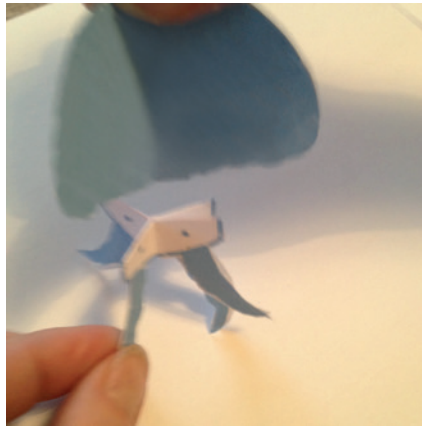

CREATE YOUR OWN / CREA TU PROPIO

JELLY FISH MEDUSA

 CUT OUT ITEMS
CORTA LOS ARTÍCULOS

1.

 GLUE INTO THE AQUARIUM
PEGA EN EL ACUARIO

2.

DOWNLOAD MORE PAPER-CRAFTS / DESCARGA MÁS PAPER-CRAFTS

@ WWW.UHU-PAPERCRAFT.COM

CREATE YOUR OWN / CREA TU PROPIO

JELLY FISH MEDUSA

 CUT OUT ITEMS
1 CORTA LOS ARTÍCULOS

INSTRUCTIONS / CREA TU PROPIO

Step1: Cut at the red line...
Recorta por la línea roja...

Step2: Fold both items...
Pliega los dos objetos...

Step3: Glue the body parts together...
Pega las partes del cuerpo...

Step4 : After finishing the body...
Despues de terminar el cuerpo...

Step5: Fold wings in the middle
Pliega las alas en el centro...

Step6: Glue wings to the body
Pega las alas al cuerpo...