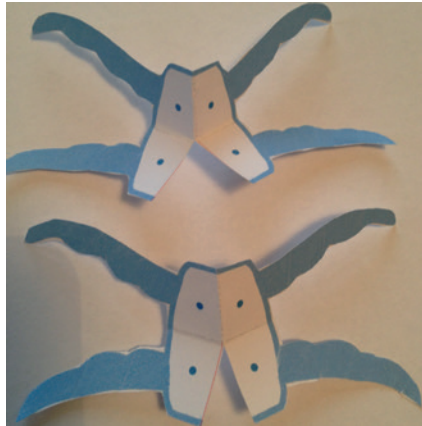

CREATE YOUR OWN / CREA TU PROPIO

JELLY FISH MEDUSA

 CUT OUT ITEMS
CORTA LOS ARTÍCULOS

1.

 GLUE INTO THE AQUARIUM
PEGA EN EL ACUARIO

2.

DOWNLOAD MORE PAPER-CRAFTS / DESCARGA MÁS PAPER-CRAFTS

@ WWW.UHU-PAPERCRAFT.COM

CREATE YOUR OWN / CREA TU PROPIO

JELLY FISH MEDUSA

 CUT OUT ITEMS
1 CORTA LOS ARTÍCULOS

INSTRUCTIONS / CREA TU PROPIO

Step1: Cut at the red line...
Recorta por la línea roja...

Step2: Fold both items...
Pliega los dos objetos...

Step3: Glue the body parts together...
Pega las partes del cuerpo...

Step4 : After finishing the body...
Despues de terminar el cuerpo...

Step5: Fold wings in the middle
Pliega las alas en el centro...

Step6: Glue wings to the body
Pega las alas al cuerpo...