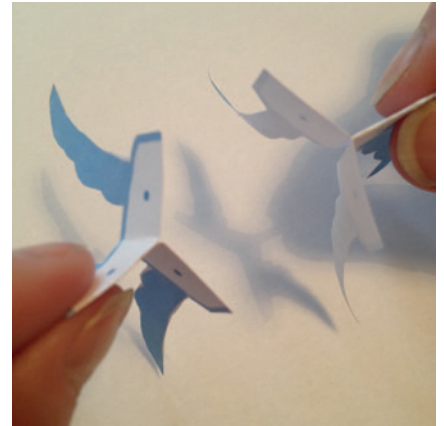

CREATE YOUR OWN / CREA TU PROPIO

JELLY FISH MEDUSA

 CUT OUT ITEMS
CORTA LOS ARTÍCULOS

1.

 GLUE INTO THE AQUARIUM
PEGA EN EL ACUARIO

2.

DOWNLOAD MORE PAPER-CRAFTS / DESCARGA MÁS PAPER-CRAFTS

@ WWW.UHU-PAPERCRAFT.COM

CREATE YOUR OWN / CREA TU PROPIO

JELLY FISH MEDUSA

 CUT OUT ITEMS
1 CORTA LOS ARTÍCULOS

INSTRUCTIONS / CREA TU PROPIO

Step1: Cut at the red line...
Recorta por la línea roja...

Step2: Fold both items...
Pliega los dos objetos...

Step3: Glue the body parts together...
Pega las partes del cuerpo...

Step4 : After finishing the body...
Despues de terminar el cuerpo...

Step5: Fold wings in the middle
Pliega las alas en el centro...

Step6: Glue wings to the body
Pega las alas al cuerpo...