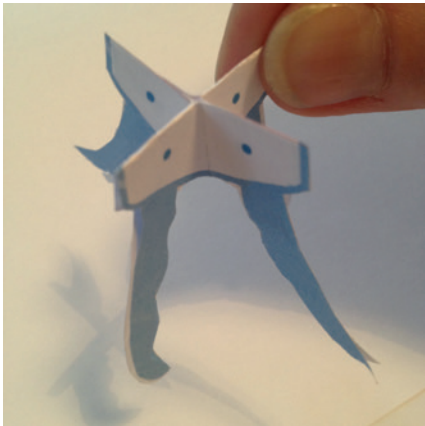

CREATE YOUR OWN / CREA TU PROPIO

JELLY FISH MEDUSA

 CUT OUT ITEMS
CORTA LOS ARTÍCULOS

1.

 GLUE INTO THE AQUARIUM
PEGA EN EL ACUARIO

2.

DOWNLOAD MORE PAPER-CRAFTS / DESCARGA MÁS PAPER-CRAFTS

@ WWW.UHU-PAPERCRAFT.COM

CREATE YOUR OWN / CREA TU PROPIO

JELLY FISH MEDUSA

 CUT OUT ITEMS
1 CORTA LOS ARTÍCULOS

INSTRUCTIONS / CREA TU PROPIO

Step1: Cut at the red line...
Recorta por la línea roja...

Step2: Fold both items...
Pliega los dos objetos...

Step3: Glue the body parts together...
Pega las partes del cuerpo...

Step4 : After finishing the body...
Despues de terminar el cuerpo...

Step5: Fold wings in the middle
Pliega las alas en el centro...

Step6: Glue wings to the body
Pega las alas al cuerpo...